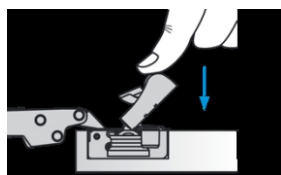

Baglame T-Type 110

Naša nova grebenasta baglama nudi dosljedne performanse tijekom cijelog životnog vijeka i osigurava trajno zadovoljstvo korisnika. Dizajniran kako bi uštedio vrijeme pri sastavljanju namještaja, opremljen je intuitivnim '3Way' sustavom sastavljanja bez alata. Savršeno rješenje za vrata namještaja svih veličina i debljina, čak i za visoka vrata.

Tehničke informacije

Kut otvaranja:	110°, 120°, 170°
Dubina bušenja za steznu posudu:	11,7 mm
Plan bušenja za steznu posudu:	45/9,5 mm, 48/6 mm
Stezno krilo:	puna pokrivenost, polovična pokrivenost, umetnuta, pod kutom
Prilog:	alat za uvrtnje, Eurovijci, vijci za drvo, držači za strojno umetanje, Expando držači, EasyFix, PressTo bez alata
Vrsta podstave '3Way':	križni, linearni
Visina '3Way' jastučića:	0-1-2-3-4 mm
Pričvršćivanje '3Way' prostirke:	alat za zavrtanje, eurovijci, vijci za drvo, držači za strojno umetanje, Expando držači

Šifra	Naziv artikla	VP Cijena
66527	Baglama Titus metalna T-Type-i 110 PressTo sa ublaživačem 0 mm ravna	4,50 KM