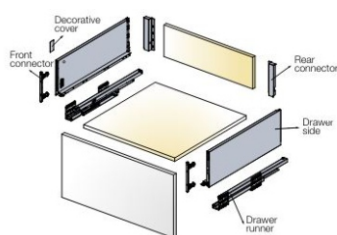

Titus ladice Tekform

Tekform ladice s dvostrukom stijjenkom savršeno su rješenje za kuhinje i kupaonice. Možete ih jednostavno sastaviti i rastaviti kad god poželite. Imaju ugrađeni sustav prigušivanja i izuzetno su stabilni, tako da možete očekivati besprijekoran rad tijekom cijelog njihovog životnog vijeka. Ladice su dosegle potpuno novu razinu s našom novom modernom linijom proizvoda Tekform Slimline.