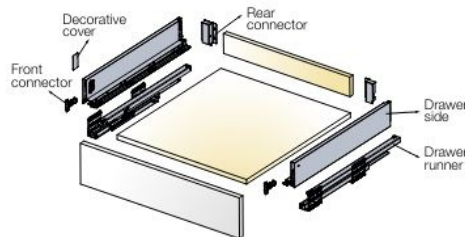

Titus ladice Tekform

Tekform ladice s dvostrukom stijjenkom savršeno su rješenje za kuhinje i kupaonice. Možete ih jednostavno sastaviti i rastaviti kad god poželite. Imaju ugrađeni sustav prigušivanja i izuzetno su stabilni, tako da možete očekivati besprijekoran rad tijekom cijelog njihovog životnog vijeka. Ladice su dosegle potpuno novu razinu s našom novom modernom linijom proizvoda Tekform Slimline.

Šifra Naziv artikla

66543	Titus ladica Tekform Slimline DW145 500 mm
66544	Titus ladica Tekform Slimline DW182 500 mm
66542	Titus ladica Tekform Slimline DW70 500 mm

VP Cijena

51,50 KM
55,10 KM
39,10 KM

Titus Tecto Slimline

Titus Tecto tanka ladica s dvostrukim zidovima sada je nadograđena novim Tacto sustavom otvaranja dodirrom za fronte ladica bez ručke. Idealan izbor za kuhinje, kupaonice, ormare i dnevne sobe.

Tekform Slimline Tacto ima aktivator ugrađen u ladicu, dok sve ostale komponente ostaju iste kao i za 'standardnu' Slimline verziju, kao i položaji bušenja i pričvršćivanja. Ova značajka čini instalaciju jednostavnom i preciznom. Jednostavna montaža vodilice pomoću standardnog uzorka bušenja.

Šifra Naziv artikla

66548	Titus Tecno Slimline mehanizam (otvaranje na dodir) 2 kom/set

VP Cijena

28,20 KM

TituSoft ublaživač za ladice

Šifra Naziv artikla

66547	TituSoft ublaživač za ladicu WD, Set 2
66754	TituSoft ublaživač za ladicu MD, Set 2

VP Cijena

7,55 KM
7,30 KM