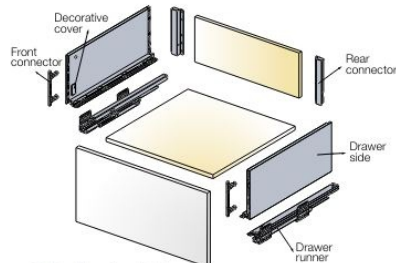

Titus ladice Tekform

Tekform ladice s dvostrukom stijjenkom savršeno su rješenje za kuhinje i kupaonice. Možete ih jednostavno sastaviti i rastaviti kad god poželite. Imaju ugrađeni sustav prigušivanja i izuzetno su stabilni, tako da možete očekivati besprijekoran rad tijekom cijelog njihovog životnog vijeka. Ladice su dosegle potpuno novu razinu s našom novom modernom linijom proizvoda Tekform Slimline.