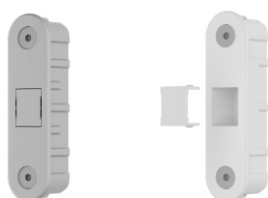

Šifra	Naziv artikla	Boja	VP Cijena
68543	Prihvatnik AGB ALU Touch	bijela	15,50 KM
68542	Prihvatnik AGB ALU Touch	crna	15,50 KM
68541	Prihvatnik AGB ALU Touch	siva	15,50 KM

Prihvatnik ALU Touch za drveni štok vrata