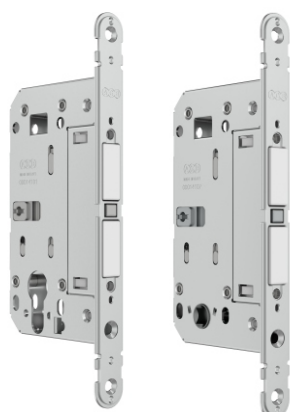

VP Cijena

3,50 KM
3,50 KM
3,50 KM
3,50 KM

Magnetski hvatač vrata s bravom

Zaštite privatnost svoje sobe uz Touch & Close: sve prednosti magnetnog hvatača, plus mogućnost zatvaranja vrata bravom.

Touch & Close dostupan je u verzijama s bravom za kupaoonicu i cilindrom s europskim profilom.

Touch & Close idealno je rješenje za dizajnerska vrata za odvojene prostorije u kojima je potrebna privatnost.

Prihvatnici su isti za Bravu Touch i Touch&Close, s tim da kod brave Touch ide sa poklopcem na prihvatniku, a kod Touch&Close se poklopac na prihvatniku skida.